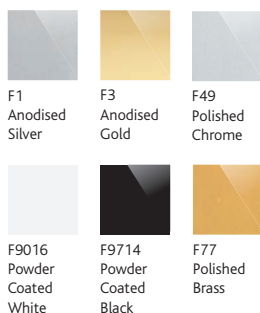

Colour	Monobloc		Quick Fit	
	Type A Short Backplate 92mm PZ	Type B Long Backplate 92mm PZ	Type A Short Backplate 92mm PZ	Type B Long Backplate 92mm PZ
<b>Atlanta Lever/Lever</b>				
F1 Anodised Silver	3628215	3627909	3627503	3627183
F3 Anodised Gold	3628258	3627984	3627554	3627247
F9016 White	3628274	3628012	3627600	3627351
F9714 Black	3628291	3628055	3627642	3627407
F77 Polished Brass	3634797	3634754	3634623	3634580
F49 Polished Chrome	3634818	3634771	3634640	3634607

### Colours:

Colour	Monobloc		
	Type A Short Backplate 92mm PZ	Type B Long Backplate 92mm PZ	Type B Long Backplate 62/92mm PZ
<b>Atlanta Lever/Moving Pad</b>			
F1 Anodised Silver	3627423	3627061	3685076
F3 Anodised Gold	3627677	3627141	3685084
F9016 White	3627706	3627191	3685092
F9714 Black	3627773	3627255	3685105
F77 Polished Brass	3634877	3634834	-
F49 Polished Chrome	3634893	3634851	-